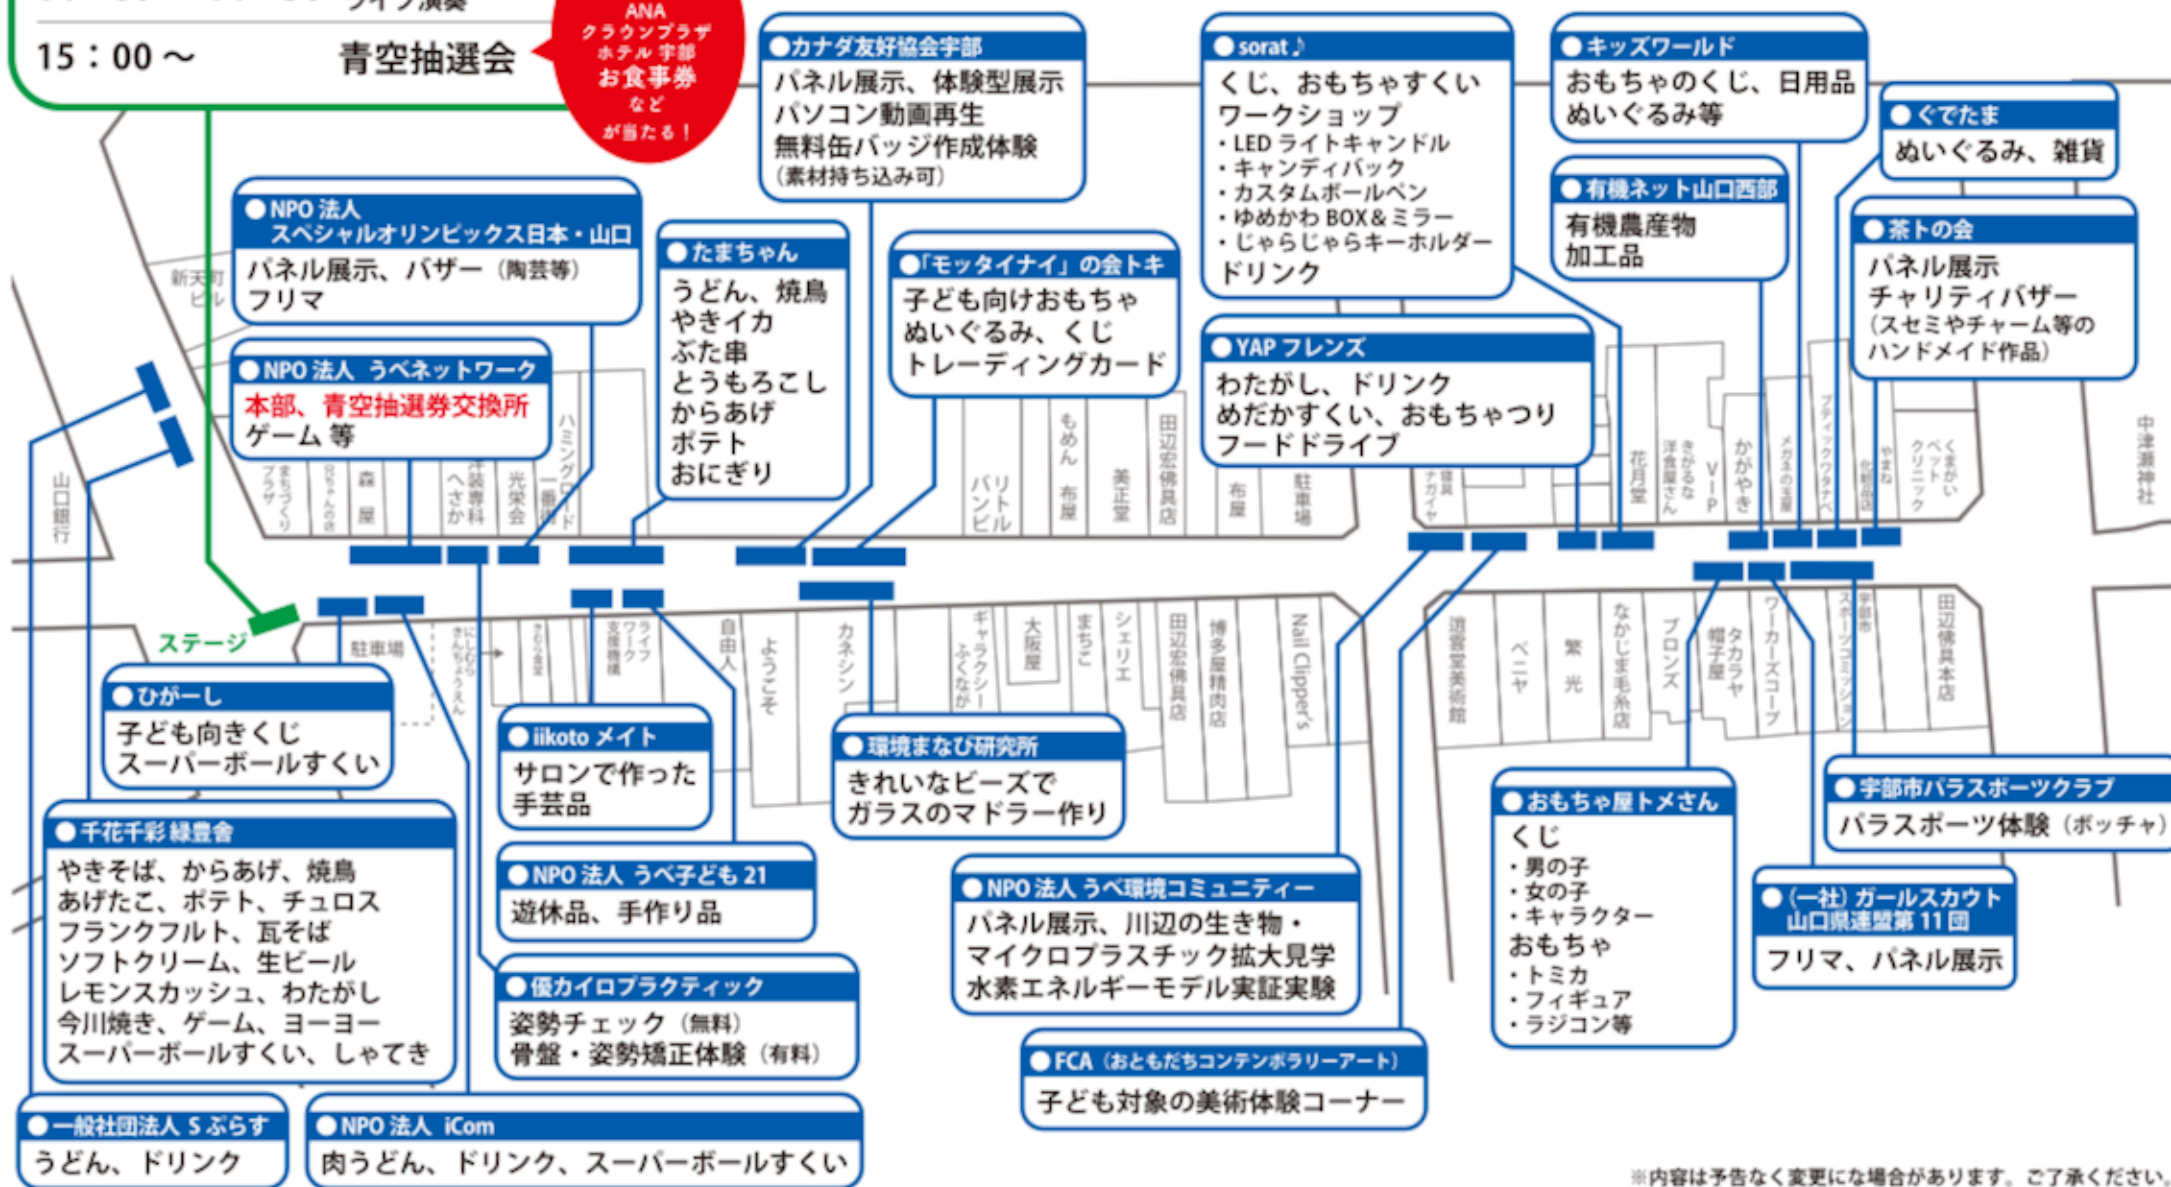

ステージプログラム

- 11:10 ~ 11:50 ● 宇部フォークダンス協会
世界のフォークダンス
- 11:50 ~ 12:10 ● 劇団遊覧
コント舞台 白雪姫
- 12:10 ~ 12:40 ● NPO 法人消費者ネットワークうべ
消費者クイズ
- 13:30 ~ 14:00 ● NPO 法人 YMO21
ライブ演奏
- 15:00 ~ 青空抽選会

おのだ
サンパーク
お買い物券
ANA
クラウンプラザ
ホテル 宇部
お食事券
などが
当たる!

青空ゾーン

ハミングロード新天町・アーケード内

会場マップ

出店・出展・ステージ
出演案内

※内容は予告なく変更になる場合があります。ご了承ください。